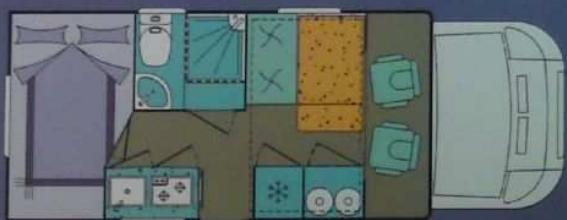

OPTION FRIGO 150 L.

640 G3

Largo interior/exterior	Länge innen/außen	(cm) 460/640
Ancho interior/exterior	Breite innen/außen	(cm) 225/235
Altura interior/exterior	Höhe innen/außen	(cm) 193/280
Peso en vacío/máximo	Leergewicht/total	(kg) 2840/3500
Plazas viaje/noche/comer	Plätze reisen/schlafen/essen	4/3/5
Cama central	Mittelbett (Umbau)	(cm) 220x80
Cama matrimonio lateral	Längsbett hinten	(cm) 193x135
Baño, WC con mampara	Bad mit Duschtür	(cm) 120x85
Aislamiento invernaje	Winterfest isoliert	
Agua caliente, calefacción	Ww u. Heizung	Truma combi 4
Garaje grande	Große Garage	225x135x110