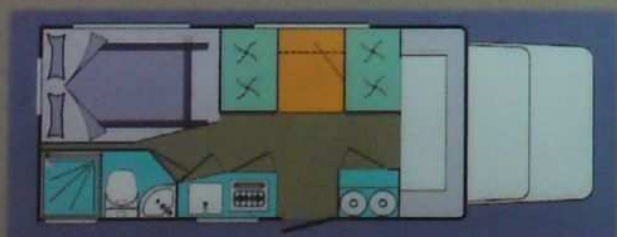

OPTION FRIGO 100 L.

640 L4

Largo interior/exterior	Länge innen/außen	(cm) 460/640
Ancho interior/exterior	Breite innen/außen	(cm) 225/235
Altura interior/exterior	Höhe innen/außen	(cm) 193/280
Peso en vacío/máximo	Leergewicht/total	(kg) 2840/3500
Plazas viaje/noche/comer	Plätze reisen/schlafen/essen	4/4/4
Cama central	Mittelbett (Umbau)	(cm) 190x130
Cama matrimonio lateral	Längsbett hinten	(cm) 193x135
Baño, WC con mampara	Bad mit Duschtür	(cm) 120x85
Aislamiento invernaje	Winterfest isoliert	
Agua caliente, calefacción	Ww u. Heizung	Truma combi 4

Technische Daten

FRIGO 150 L.

695 L5

Largo interior/exterior	Länge innen/außen	(cm) 520/695
Ancho interior/exterior	Breite innen/außen	(cm) 225/235
Altura interior/exterior	Höhe innen/außen	(cm) 193/300
Peso en vacío/máximo	Leergewicht/total	(kg) 3000/3500
Plazas viaje/noche/comer	Plätze reisen/schlafen/essen	4/6/5
Cama central lift	Hubbett	(cm) 220x120
Cama matrimonio lateral	Längsbett hinten	(cm) 193x135
WC / ducha con mampara	Bad mit Duschtür	(cm) 120x85
Aislamiento invernaje	Winterfest isoliert	
Agua caliente, calefacción	Ww u. Heizung	Truma combi 4
Doble suelo	Doppelter Boden	