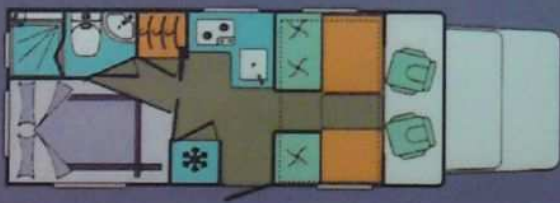

Technische Daten

FRIGO 150 L.

695 L5

Largo interior/exterior	Länge innen/außen	(cm) 520/695
Ancho interior/exterior	Breite innen/außen	(cm) 225/235
Altura interior/exterior	Höhe innen/außen	(cm) 193/300
Peso en vacío/máximo	Leergewicht/total	(kg) 3000/3500
Plazas viaje/noche/comer	Plätze reisen/schlafen/essen	4/6/5
Cama central lift	Hubbett	(cm) 220x120
Cama matrimonio lateral	Längsbett hinten	(cm) 193x135
WC / ducha con mampara	Bad mit Duschtür	(cm) 120x85
Aislamiento invernaje	Winterfest isoliert	
Agua caliente, calefacción	Ww u. Heizung	Truma combi 4
Doble suelo	Doppelter Boden	